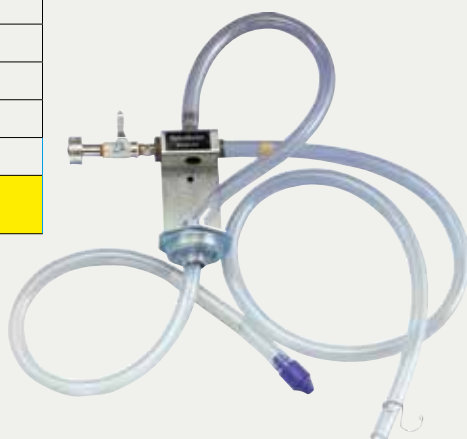

### HYDRO MASTER BLANDINGSVENTIL

Art.nr. 148112

Vannmengde: 9,5 l/min

Slange: 2 x 125 cm - 1/2"

Dosering: 1:1 - 110:1

Veil pris: 3.466,- eks mva

**2.215,- eks mva**