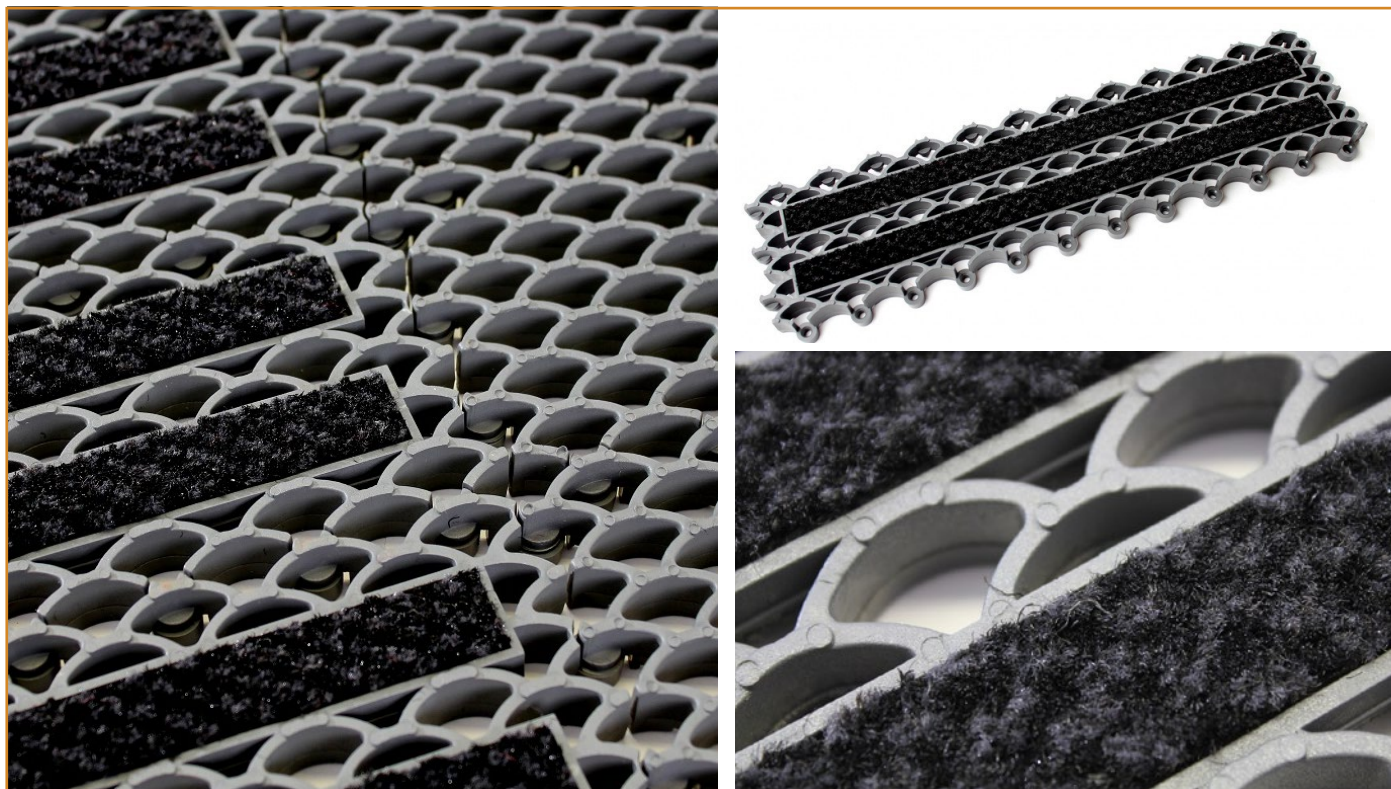

Jaguar Carpet

Jaguar Carpet er en modulbasert skrap/tørkematte som kan bygges i kombinasjon med Jaguar Original matten. Dette gjør Jaguarmatten til en effektiv kombinasjonsmatte i stedet for en ren avskrapningsmatte. Hvis ønskelig kan man få hele matten av kun Carpet moduler, dette øker absorberingseffekten på matten. Modulene er i format 100 x 400mm.

Jaguar Carpet er rullbar som Jaguar Original og trenger ikke løftes ut av mattebrønn for rengjøring. Matten rulles opp en gang pr. uke for rengjøring av brønn, og støvsuges daglig ifm. øvrig renhold.

TEKNISK BESKRIVELSE

Materiale: Blanding av UV-bestendig NBR-gummi og vinyl, 100 % gjenvinnbar. Tørk/skrapeilegg i 100%polyamid.

Temperaturområde: -35 °C - +70 °C

Tykkelse: 12 mm, 16 mm og 20 mm

Bruksområde: Innendørs /utendørs under tak i meget høyt trafikkerte områder